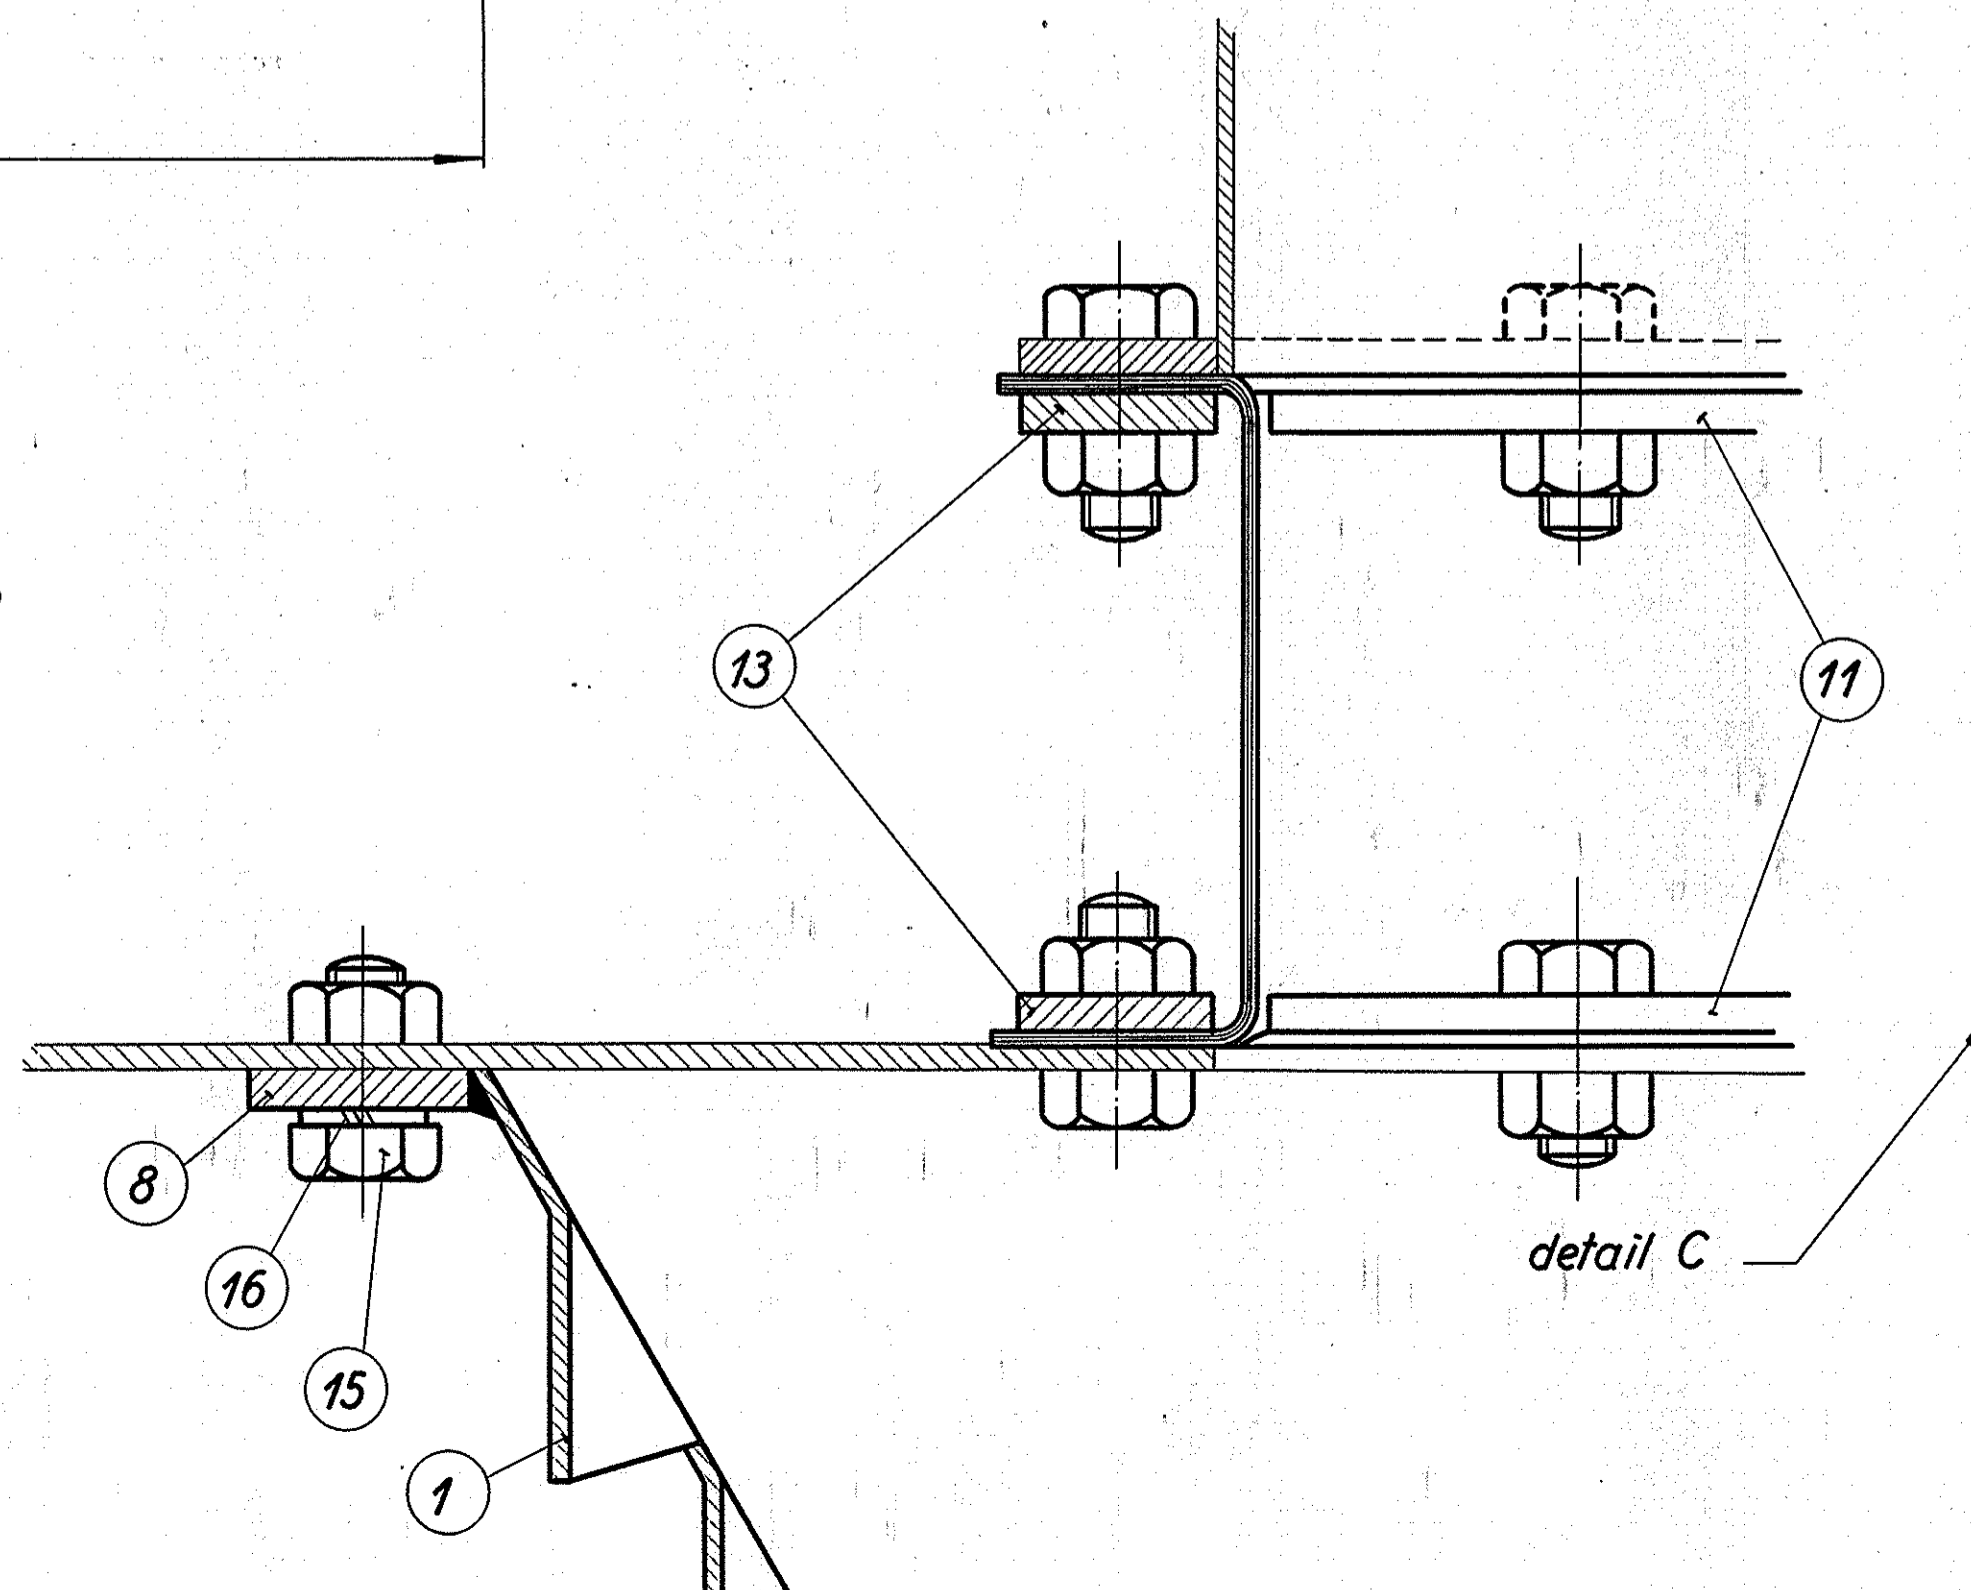

Udskæring i pladen 307L 15.510/5: 504x20

pos nr henfører til 307L-21.801
Læderbølge tegn. 307L-21.802

Tegn. <i>B.H.H.</i>	Rev.	Rid. <i>J.L.</i>	Målestok: 1:5-1:1
Dato <i>27.9.57</i>	Navn <i>J.H.</i>	Dato <i>11.10.56</i>	
Udg. <i>1</i>	Rettelser	Indt.	
Anvendelse			Sigtliste nr.
Diesel-el. 400hk rangerlokomotiv			
Tegningens benævnelse			Tegningens nummer
Ventilation af generator			307L-21800
Indeks:			